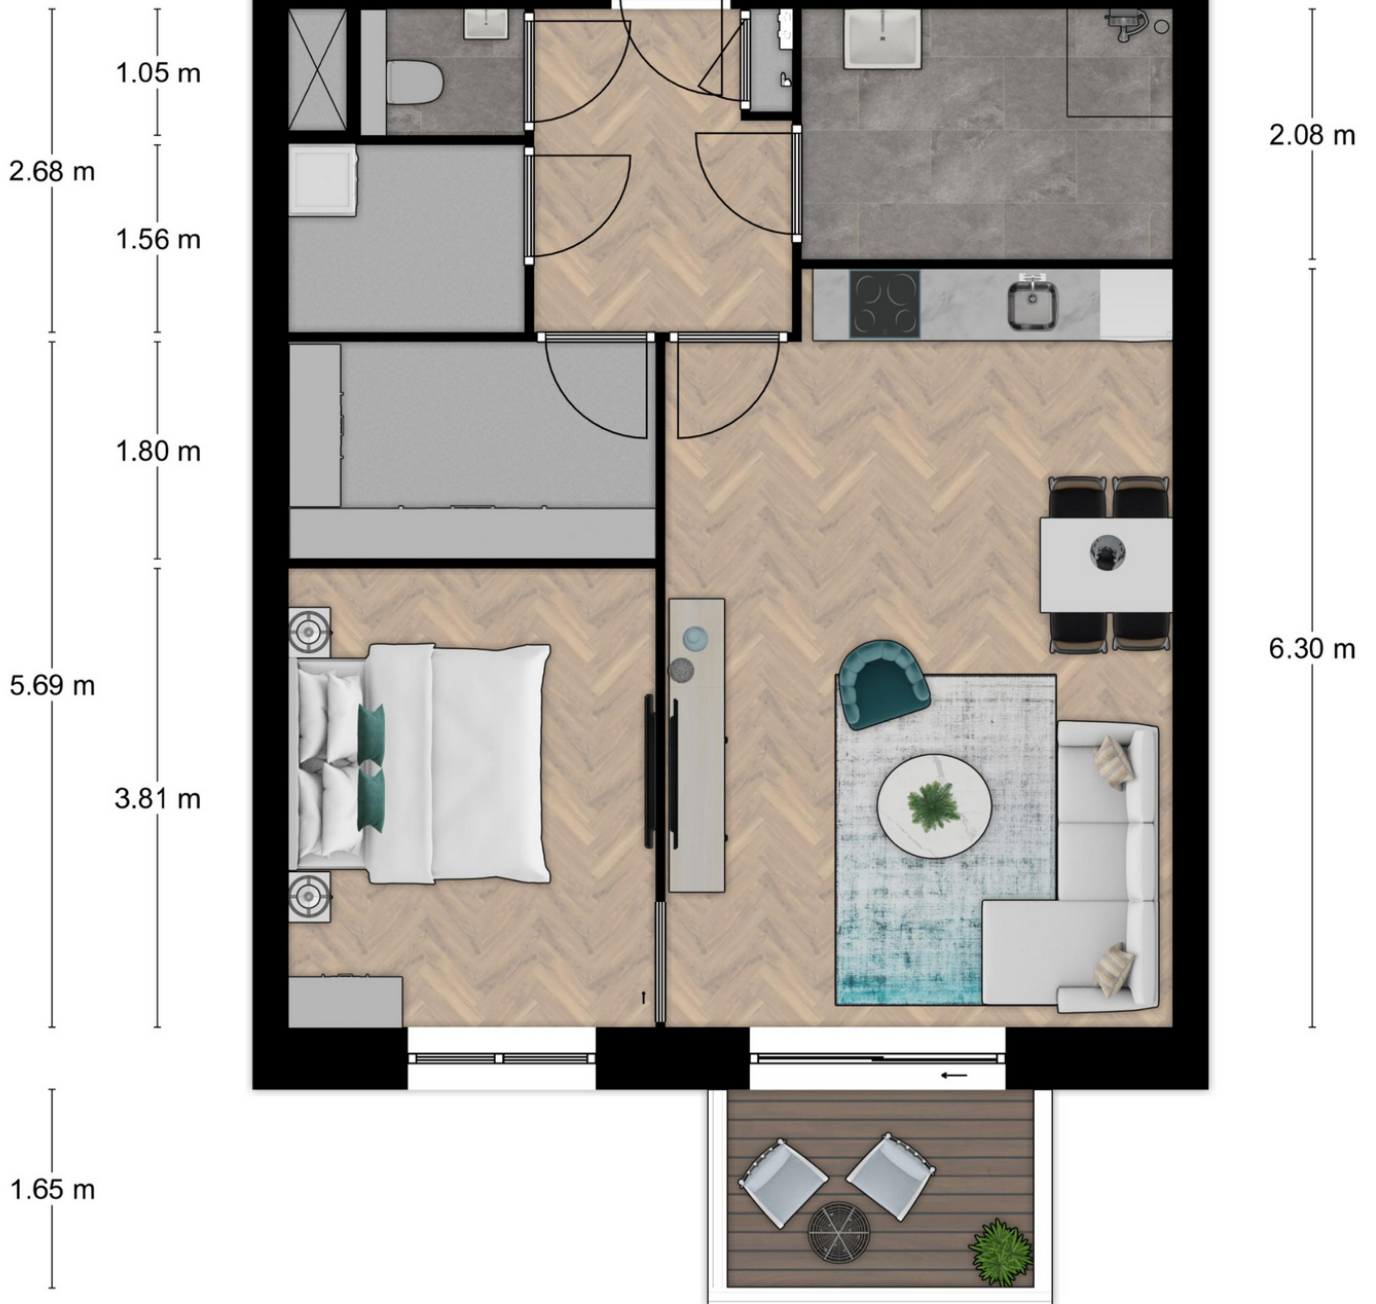

1.96 m 2.15 m 3.08 m

1.36 m

3.08 m 4.25 m

**1e/2e/3e Verdieping, Breestraat - Beverwijk
Type 2 - App 7F, 9F, 11F**

De plattegronden zijn geschikt voor promotionele doeleinden.
Er kunnen geen rechten aan ontleend worden.